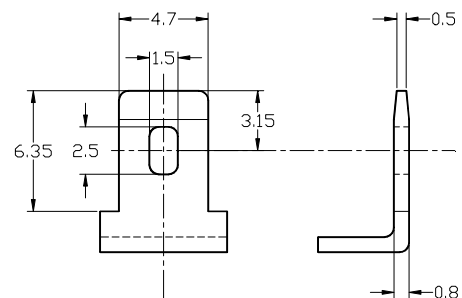

Fabrication étanche / **Tight manufacture :**

Les batteries peuvent être stockées et utilisées dans toutes les positions sans risque de fuites.

(Excepté en charge, position tête en bas)

Can be operated, charged or stored in any position without leakage. Can not be charged while the terminal is downward

FT/NP7-12/V9-12-2008

YUASA BATTERIES France

Service Technique, ZAC des Chesnes Ouest, Le parc Saint Quentin, 13, Rue du Morellon, 38070 ST QUENTIN FALLAVIER
Tél : (33) 04.74.95.90.95 - Fax : (33) 04.74.95.90.71 – Site Web : www.yuasa.fr